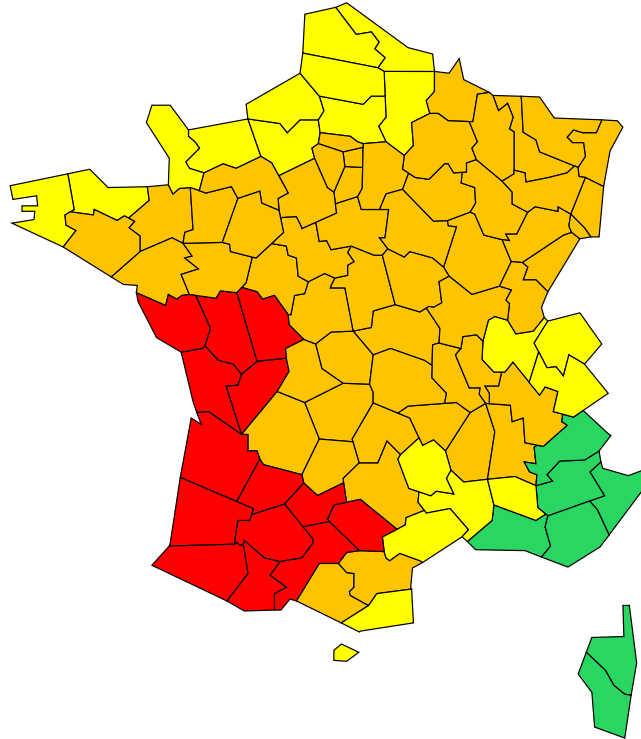

Vigilance météorologique

Diffusion : le vendredi 17 juin 2022 à 16:00
Validité : jusqu'au samedi 18 juin 2022 à 16:00

vendredi 17/06

16 h

22 h

04 h

samedi 18/06

10 h

16 h

📌 Canicule

► Définition des couleurs de la Vigilance

14 départements en rouge
56 départements en orange
19 départements en jaune et l'Andorre

Un épisode caniculaire précoce et intense concerne les régions allant du Sud-Ouest aux Pays-de-la-Loire, ainsi que la moyenne vallée du Rhône. Il va s'étendre vers le bassin parisien et le nord-est. Des records de chaleur seront battus.